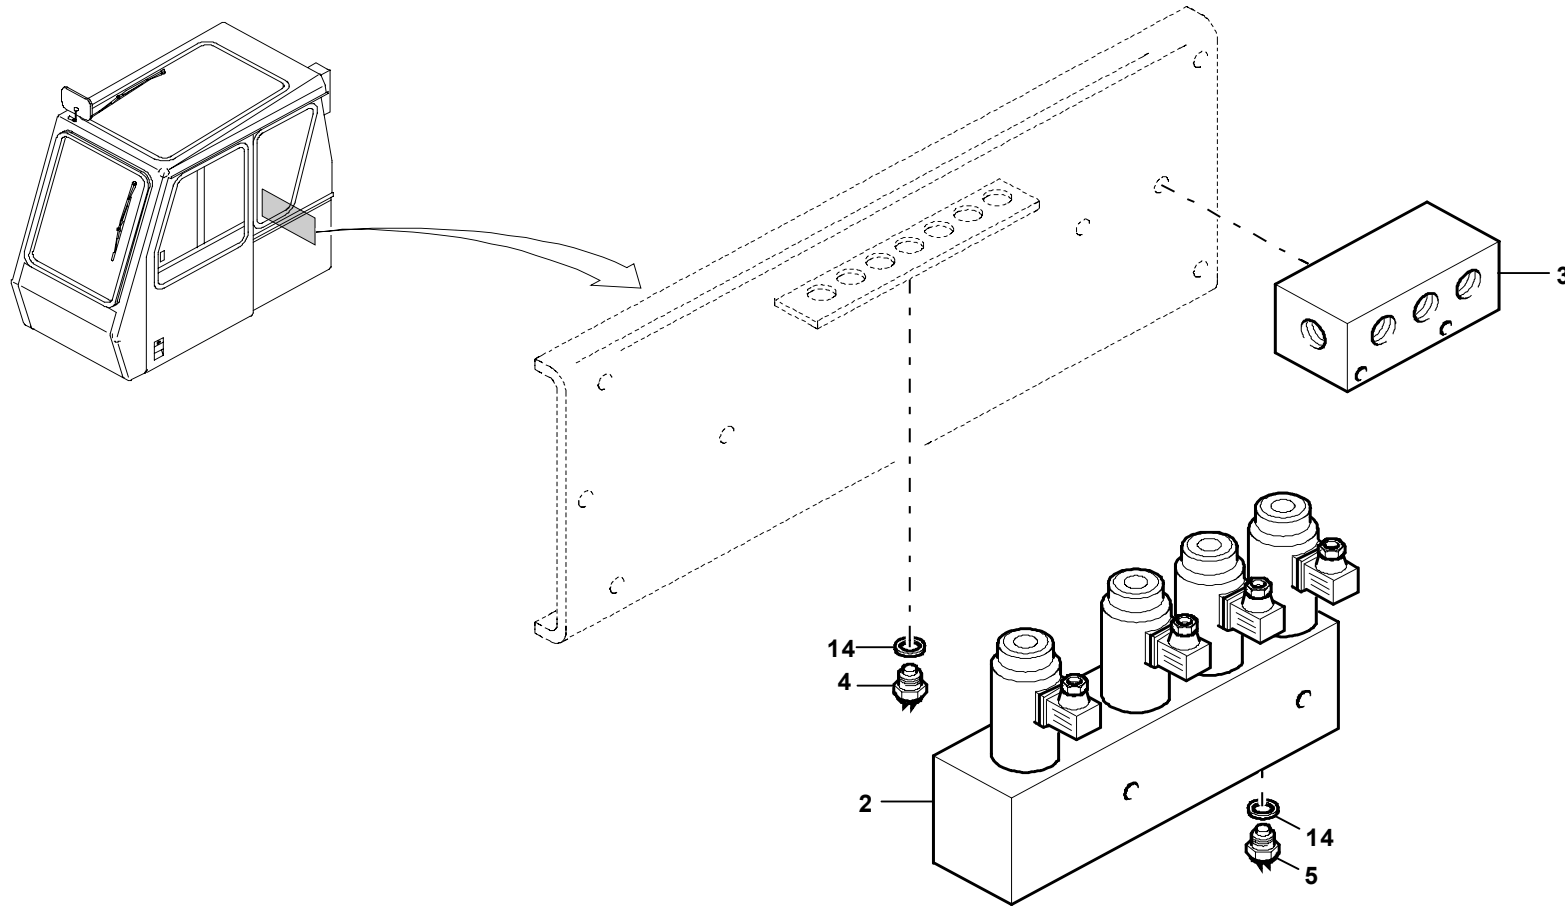

GROVESTEUERPLATTE
CONTROL BOARDBILDTADEL
PICTORIAL DISPLAY

08.99

3036333-ETL B

1/1

**GMK 3050
BE 630
G 786**3036333-B-BL01
0899-3050